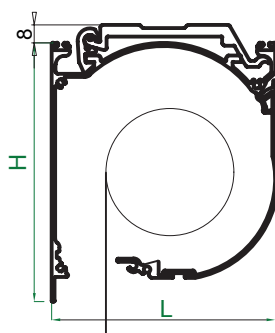

### Misure

Minima: 0,6 m  
Massima: 6,0 m

Minima: 0,56 m  
Massima: 6,0 m

## VERTICOM

L. Max Tenda	H. Max Tenda	Cassonetto	Guida
4000 cm	3000 cm	Si	35 x 26,5 cm

■ Staffa Attacco Parete/Soffitto

■ Flangia Cassonetto

■ Piedino

■ Piedino Parete

■ Guida

## COMEZIP

Modello	L. Max Cassonetto	H. Max Cassonetto	Quadro	Tondo	L. Max Tenda	H. Max Tenda	Guida
K.Zip 6585	84 cm	95 cm	-	Si	2400 cm	2400 cm	45x42
K.Zip 65105	105 cm	122 cm	Si	-	4400 cm	2600 cm	45x42
K.Zip 65117	116 cm	140 cm	Si	Si	5000 cm	3200 cm	45x42
K.Zip 65140	140 cm	175 cm	Si	Si	6000 cm	5000 cm	60x42

■ Cassonetto Quadro

■ Cassonetto Tondo

■ Terminale

■ Guida