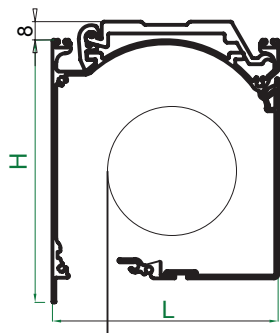

## Misure

Minima: 0,6 m  
Massima: 4,0 m

Minima: 0,56 m  
Massima: 3,5 m

### Misure

Minima: 0,6 m  
Massima: 6,0 m

Minima: 0,56 m  
Massima: 6,0 m

## VERTICOM

L. Max Tenda	H. Max Tenda	Cassonetto	Guida
4000 cm	3000 cm	Si	35 x 26,5 cm

■ Staffa Attacco Parete/Soffitto

■ Flangia Cassonetto

■ Piedino

■ Piedino Parete

■ Guida

## COMEZIP

Modello	L. Max Cassonetto	H. Max Cassonetto	Quadro	Tondo	L. Max Tenda	H. Max Tenda	Guida
K.Zip 6585	84 cm	95 cm	-	Si	2400 cm	2400 cm	45x42
K.Zip 65105	105 cm	122 cm	Si	-	4400 cm	2600 cm	45x42
K.Zip 65117	116 cm	140 cm	Si	Si	5000 cm	3200 cm	45x42
K.Zip 65140	140 cm	175 cm	Si	Si	6000 cm	5000 cm	60x42