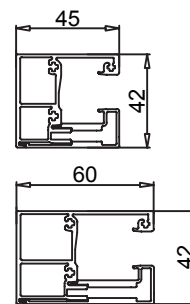

### Misure

Minima: 0,6 m  
Massima: 6,0 m

Minima: 0,56 m  
Massima: 6,0 m

## VERTICOM

L. Max Tenda	H. Max Tenda	Cassonetto	Guida
4000 cm	3000 cm	Si	35 x 26,5 cm

■ Staffa Attacco Parete/Soffitto

■ Flangia Cassonetto

■ Piedino

■ Piedino Parete

■ Guida

## COMEZIP

Modello	L. Max Cassonetto	H. Max Cassonetto	Quadro	Tondo	L. Max Tenda	H. Max Tenda	Guida
K.Zip 6585	84 cm	95 cm	-	Si	2400 cm	2400 cm	45x42
K.Zip 65105	105 cm	122 cm	Si	-	4400 cm	2600 cm	45x42
K.Zip 65117	116 cm	140 cm	Si	Si	5000 cm	3200 cm	45x42
K.Zip 65140	140 cm	175 cm	Si	Si	6000 cm	5000 cm	60x42

■ Cassonetto Quadro

■ Cassonetto Tondo

■ Terminale

■ Guida