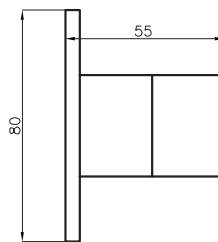

## Misure

Minima: 0,6 m  
Massima: 4,0 m

Minima: 0,56 m  
Massima: 3,5 m

### Misure

Minima: 0,6 m  
Massima: 6,0 m

Minima: 0,56 m  
Massima: 6,0 m

## VERTICOM

L. Max Tenda	H. Max Tenda	Cassonetto	Guida
4000 cm	3000 cm	Si	35 x 26,5 cm

■ Staffa Attacco Parete/Soffitto

■ Flangia Cassonetto

■ Piedino

■ Piedino Parete

■ Guida

## COMEZIP

Modello	L. Max Cassonetto	H. Max Cassonetto	Quadro	Tondo	L. Max Tenda	H. Max Tenda	Guida
K.Zip 6585	84 cm	95 cm	-	Si	2400 cm	2400 cm	45x42
K.Zip 65105	105 cm	122 cm	Si	-	4400 cm	2600 cm	45x42
K.Zip 65117	116 cm	140 cm	Si	Si	5000 cm	3200 cm	45x42
K.Zip 65140	140 cm	175 cm	Si	Si	6000 cm	5000 cm	60x42