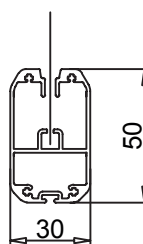

### Misure

Minima: 0,6 m  
Massima: 6,0 m

Minima: 0,56 m  
Massima: 6,0 m

## VERTICOM

L. Max Tenda	H. Max Tenda	Cassonetto	Guida
4000 cm	3000 cm	Si	35 x 26,5 cm

■ Staffa Attacco Parete/Soffitto

■ Flangia Cassonetto

■ Piedino

■ Piedino Parete

■ Guida

## COMEZIP

Modello	L. Max Cassonetto	H. Max Cassonetto	Quadro	Tondo	L. Max Tenda	H. Max Tenda	Guida
K.Zip 6585	84 cm	95 cm	-	Si	2400 cm	2400 cm	45x42
K.Zip 65105	105 cm	122 cm	Si	-	4400 cm	2600 cm	45x42
K.Zip 65117	116 cm	140 cm	Si	Si	5000 cm	3200 cm	45x42
K.Zip 65140	140 cm	175 cm	Si	Si	6000 cm	5000 cm	60x42

■ Cassonetto Quadro

■ Cassonetto Tondo

■ Terminale

■ Guida