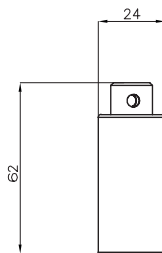

## Misure

Minima: 0,6 m  
Massima: 4,0 m

Minima: 0,56 m  
Massima: 3,5 m

### Misure

Minima: 0,6 m  
Massima: 6,0 m

Minima: 0,56 m  
Massima: 6,0 m

## VERTICOM

L. Max Tenda	H. Max Tenda	Cassonetto	Guida
4000 cm	3000 cm	Si	35 x 26,5 cm

■ Staffa Attacco Parete/Soffitto

■ Flangia Cassonetto

■ Piedino

■ Piedino Parete

■ Guida

## COMEZIP

Modello	L. Max Cassonetto	H. Max Cassonetto	Quadro	Tondo	L. Max Tenda	H. Max Tenda	Guida
K.Zip 6585	84 cm	95 cm	-	Si	2400 cm	2400 cm	45x42
K.Zip 65105	105 cm	122 cm	Si	-	4400 cm	2600 cm	45x42
K.Zip 65117	116 cm	140 cm	Si	Si	5000 cm	3200 cm	45x42
K.Zip 65140	140 cm	175 cm	Si	Si	6000 cm	5000 cm	60x42