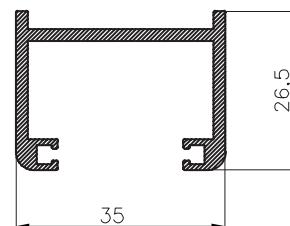

## Misure

Minima: 0,6 m  
Massima: 4,0 m

Minima: 0,56 m  
Massima: 3,5 m

### Misure

Minima: 0,6 m  
Massima: 6,0 m

Minima: 0,56 m  
Massima: 6,0 m

## VERTICOM

L. Max Tenda	H. Max Tenda	Cassonetto	Guida
4000 cm	3000 cm	Si	35 x 26,5 cm

■ Staffa Attacco Parete/Soffitto

■ Flangia Cassonetto

■ Piedino

■ Piedino Parete

■ Guida

## COMEZIP

Modello	L. Max Cassonetto	H. Max Cassonetto	Quadro	Tondo	L. Max Tenda	H. Max Tenda	Guida
K.Zip 6585	84 cm	95 cm	-	Si	2400 cm	2400 cm	45x42
K.Zip 65105	105 cm	122 cm	Si	-	4400 cm	2600 cm	45x42
K.Zip 65117	116 cm	140 cm	Si	Si	5000 cm	3200 cm	45x42
K.Zip 65140	140 cm	175 cm	Si	Si	6000 cm	5000 cm	60x42