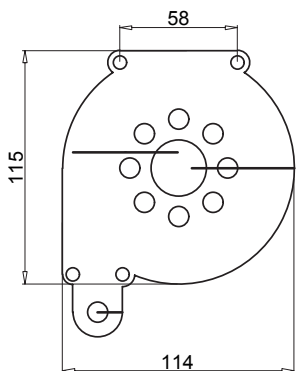

## Misure

Minima: 0,6 m  
Massima: 4,0 m

Minima: 0,56 m  
Massima: 3,5 m

### Misure

Minima: 0,6 m  
Massima: 6,0 m

Minima: 0,56 m  
Massima: 6,0 m

## VERTICOM

L. Max Tenda	H. Max Tenda	Cassonetto	Guida
4000 cm	3000 cm	Si	35 x 26,5 cm

■ Staffa Attacco Parete/Soffitto

■ Flangia Cassonetto

■ Piedino

■ Piedino Parete

■ Guida

## COMEZIP

Modello	L. Max Cassonetto	H. Max Cassonetto	Quadro	Tondo	L. Max Tenda	H. Max Tenda	Guida
K.Zip 6585	84 cm	95 cm	-	Si	2400 cm	2400 cm	45x42
K.Zip 65105	105 cm	122 cm	Si	-	4400 cm	2600 cm	45x42
K.Zip 65117	116 cm	140 cm	Si	Si	5000 cm	3200 cm	45x42
K.Zip 65140	140 cm	175 cm	Si	Si	6000 cm	5000 cm	60x42