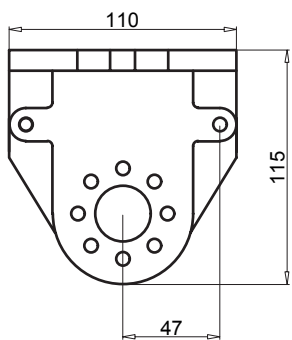

## Misure

Minima: 0,6 m  
Massima: 4,0 m

Minima: 0,56 m  
Massima: 3,5 m

### Misure

Minima: 0,6 m  
Massima: 6,0 m

Minima: 0,56 m  
Massima: 6,0 m

## VERTICOM

L. Max Tenda	H. Max Tenda	Cassonetto	Guida
4000 cm	3000 cm	Si	35 x 26,5 cm

■ Staffa Attacco Parete/Soffitto

■ Flangia Cassonetto

■ Piedino

■ Piedino Parete

■ Guida

## COMEZIP

Modello	L. Max Cassonetto	H. Max Cassonetto	Quadro	Tondo	L. Max Tenda	H. Max Tenda	Guida
K.Zip 6585	84 cm	95 cm	-	Si	2400 cm	2400 cm	45x42
K.Zip 65105	105 cm	122 cm	Si	-	4400 cm	2600 cm	45x42
K.Zip 65117	116 cm	140 cm	Si	Si	5000 cm	3200 cm	45x42
K.Zip 65140	140 cm	175 cm	Si	Si	6000 cm	5000 cm	60x42