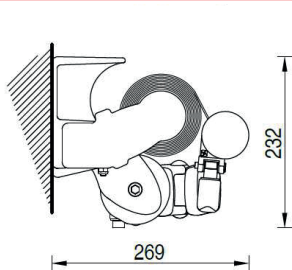

COMETAL SA

FABBRICA DI LAMELLE, ROLLADEN, GELOSIE E TENDE DA SOLE

COMETAL SA

Via Cantonale, 121 - 6595 Riazzino, Svizzera

Tel. +41 91 859 10 22 - Fax +41 91 859 27 03

e-mail: info@cometal.ch - www.cometal.ch

SOLECOM

■ Installazione a parete