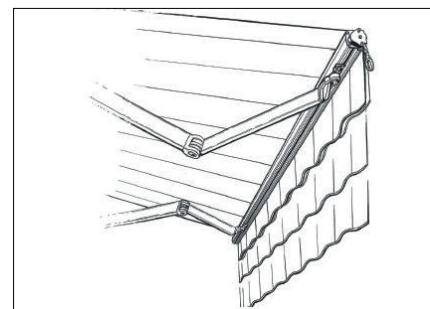

Le tende da sole a bracci articolati possono coprire grandi dimensioni in un unico pezzo garantendo un tensionamento ottimale del telo grazie alle molle integrate di spinta dei bracci.

Gli ingombri ridotti dei supporti rendono la tenda leggera ma garantiscono una forte tenuta strutturale.

SOLECOM

- Comando a motore o manovella
- Sensori Sole/Vento/Pioggia

Misure

Minima: 1,6 m
Massima: 12 m

Minima: 1,4 m
Massima: 3,6 m

OPZIONI:

■ Led su bracci

■ Tettuccio

■ Volantino regolabile

TENDE DA SOLE | SCATOLATE

Tende a bracci

Tende da sole a bracci - Scatolate.

Le tende da sole scatolate sono molto apprezzate per la sua eleganza.

Infatti con la tenda chiusa nel cassonetto in alluminio vengono nascoste tutte le parti meccaniche.

Diversi modelli di cassonetto sono disponibili per integrarsi alle varie tipologie di architetture.

SCATOLATE

- Comando a motore o manovella
- Sensori Sole/Vento/Pioggia

Misure

Minima: 1,6 m
Massima: 12 m