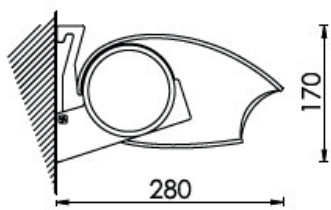

↔ 12 m ↕ 3,6 m

ANTALIA

■ Installazione a parete

■ Installazione a soffitto 15°

COLORI STANDARD:

9006

9010

1013

↔ 5,5 m ↕ 3,1 m

DOMEA

■ Installazione a parete

■ Installazione a soffitto

COLORI STANDARD:

9006

9010

1013