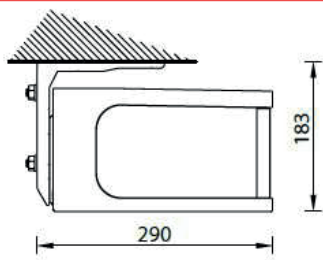

■ Installazione a soffitto