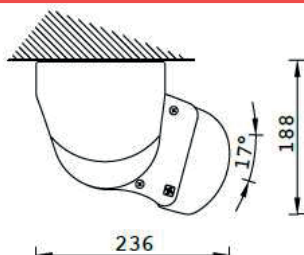

↔ 12 m ↕ 3,6 m

ANTALIA

■ Installazione a parete

■ Installazione a soffitto 15°

COLORI STANDARD:

9006

9010

1013