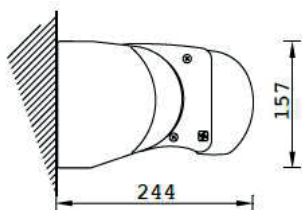

↔ 12 m ↕ 3,6 m

ANTALIA

■ Installazione a parete

■ Installazione a soffitto 15°

COLORI STANDARD:

9006

9010

1013