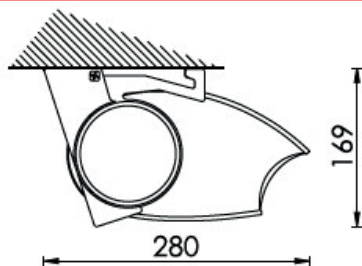

↔ 12 m ↕ 3,6 m

ANTALIA

■ Installazione a parete

■ Installazione a soffitto 15°

COLORI STANDARD:

9006

9010

1013

↔ 5,5 m ↕ 3,1 m

DOMEA

■ Installazione a parete

■ Installazione a soffitto

COLORI STANDARD:

9006

9010

1013