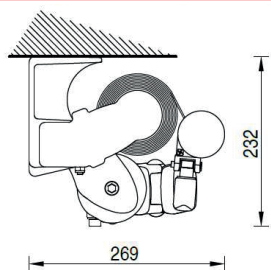

■ Installazione a soffitto