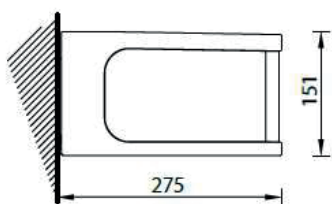

QUBICA

■ Installazione a parete