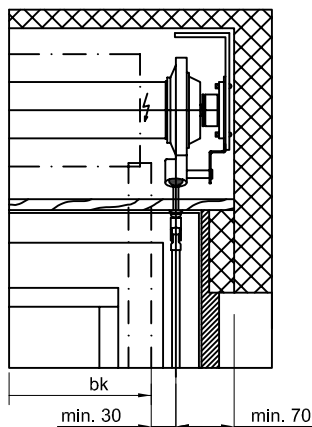

Azionamento a motore o manuale