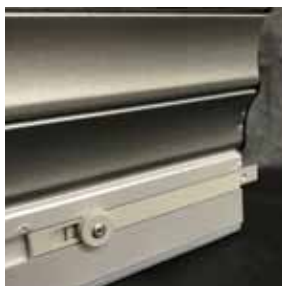

■ Catenaccioli di sicurezza