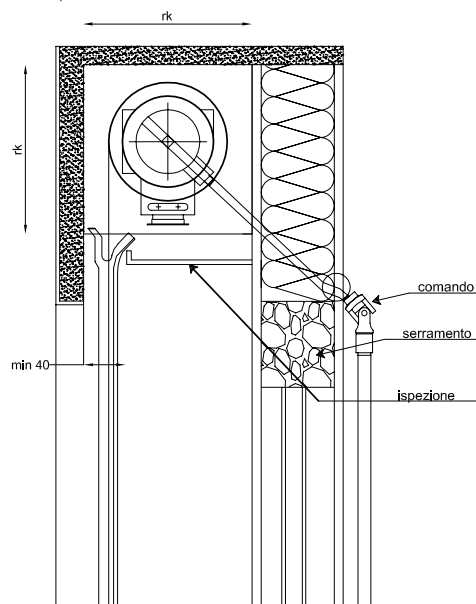

Ispezione esterna