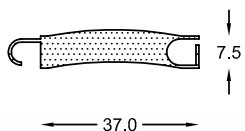

Profilo AR37