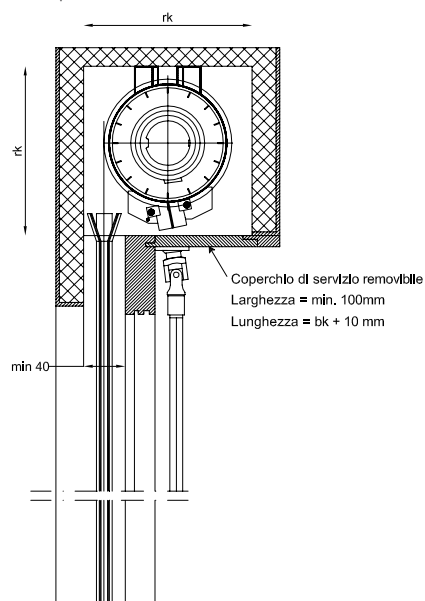

COMETAL SA

Via Cantonale, 121 - 6595 Riazzino, Svizzera

Tel. +41 91 859 10 22 - Fax +41 91 859 27 03

e-mail: info@cometal.ch - www.cometal.ch

Scheda tecnica

Altezza luce (hl)

Cassone avvolgibile (rk)

	AR 17/Comeroll	AR37
1011 - 1200	180	160
1201 - 1400	190	170
1601 - 1800	210	180
2001 - 2200	220	190
2401 - 2600	230	200
2801 - 3000	240	210
3001 - 3200	260	-

Azionamento a motore o manuale

Profilo AR17

Profilo AR37

Profilo Comeroll

con isolazione

con isolazione

Ev. con isolazione

Ispezione interna