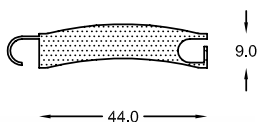

Profilo AR17