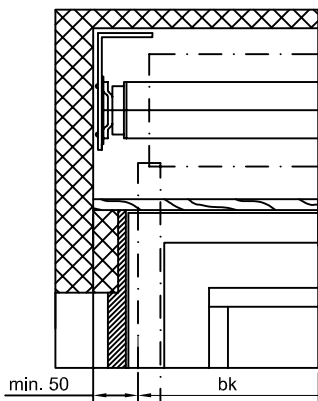

Azionamento a motore o manuale