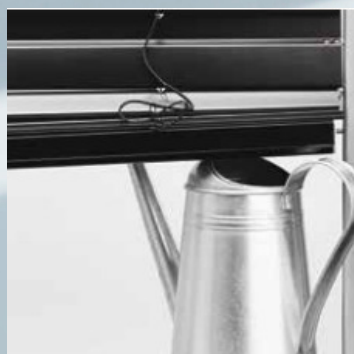

## Caratteristiche

Lamelle resistenti agli agenti atmosferici grazie all'acciaio al cromo, clips laterali in metallo, Cordine di sospensione rinforzate in Kevlar e vernice strutturata, il tutto per garantire una lunga durata delle lamelle.

Diverse posizioni delle lamelle per un'ottima illuminazione del locale e per un miglior oscuramento.

Lamelle con profili che smorzano i rumori e attenuano la luce grazie alla speciale forma con la quale si può ottenere una chiusura ottimale.

## Laccatura Strutturata

Comparato ad una laccatura liscia convenzionale, la nuova laccatura strutturata delle lamelle presenta una stabilità cromatica e una resistenza alle intemperie considerevolmente migliorata. L'aderenza della polvere è sensibilmente ridotta e le lamelle possono essere facilmente pulite.